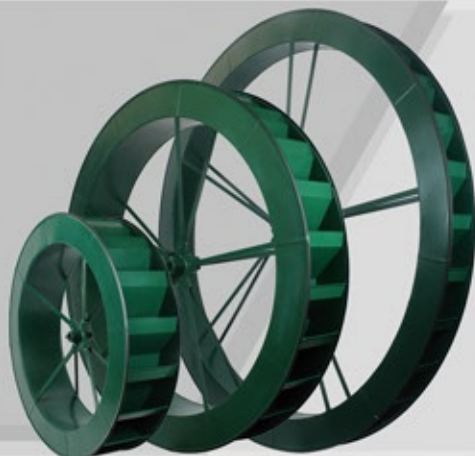

## Roda de aço carbono

### Medidas (diâmetro x largura):

- 0,80 x 0,13 m
  - 0,80 x 0,17 m
  - 0,80 x 0,25 m
  - 0,80 x 0,36 m
  - 0,80 x 0,47 m
  - 1,65 x 0,13 m
  - 1,65 x 0,17 m
  - 1,65 x 0,25 m
  - 1,65 x 0,36 m
  - 1,65 x 0,47 m
  - 1,10 x 0,13 m
  - 1,10 x 0,17 m
  - 1,10 x 0,25 m
  - 1,10 x 0,36 m
  - 1,10 x 0,47 m
  - 1,37 x 0,13 m
  - 1,37 x 0,17 m
  - 1,37 x 0,25 m
  - 1,37 x 0,36 m
  - 1,37 x 0,47 m
  - 1,90 x 0,17 m
  - 1,90 x 0,25 m
  - 1,90 x 0,36 m
  - 1,90 x 0,47 m
- 2,20 x 0,17 m
  - 2,20 x 0,25 m
  - 2,20 x 0,36 m
  - 2,20 x 0,47 m

As rodas d'água Hidromecânica são produzidas com aços certificados, apresentando espessuras de chapa e qualidade que seguem os padrões de mercado, tudo isso com preços altamente acessíveis.

Leia o código QR